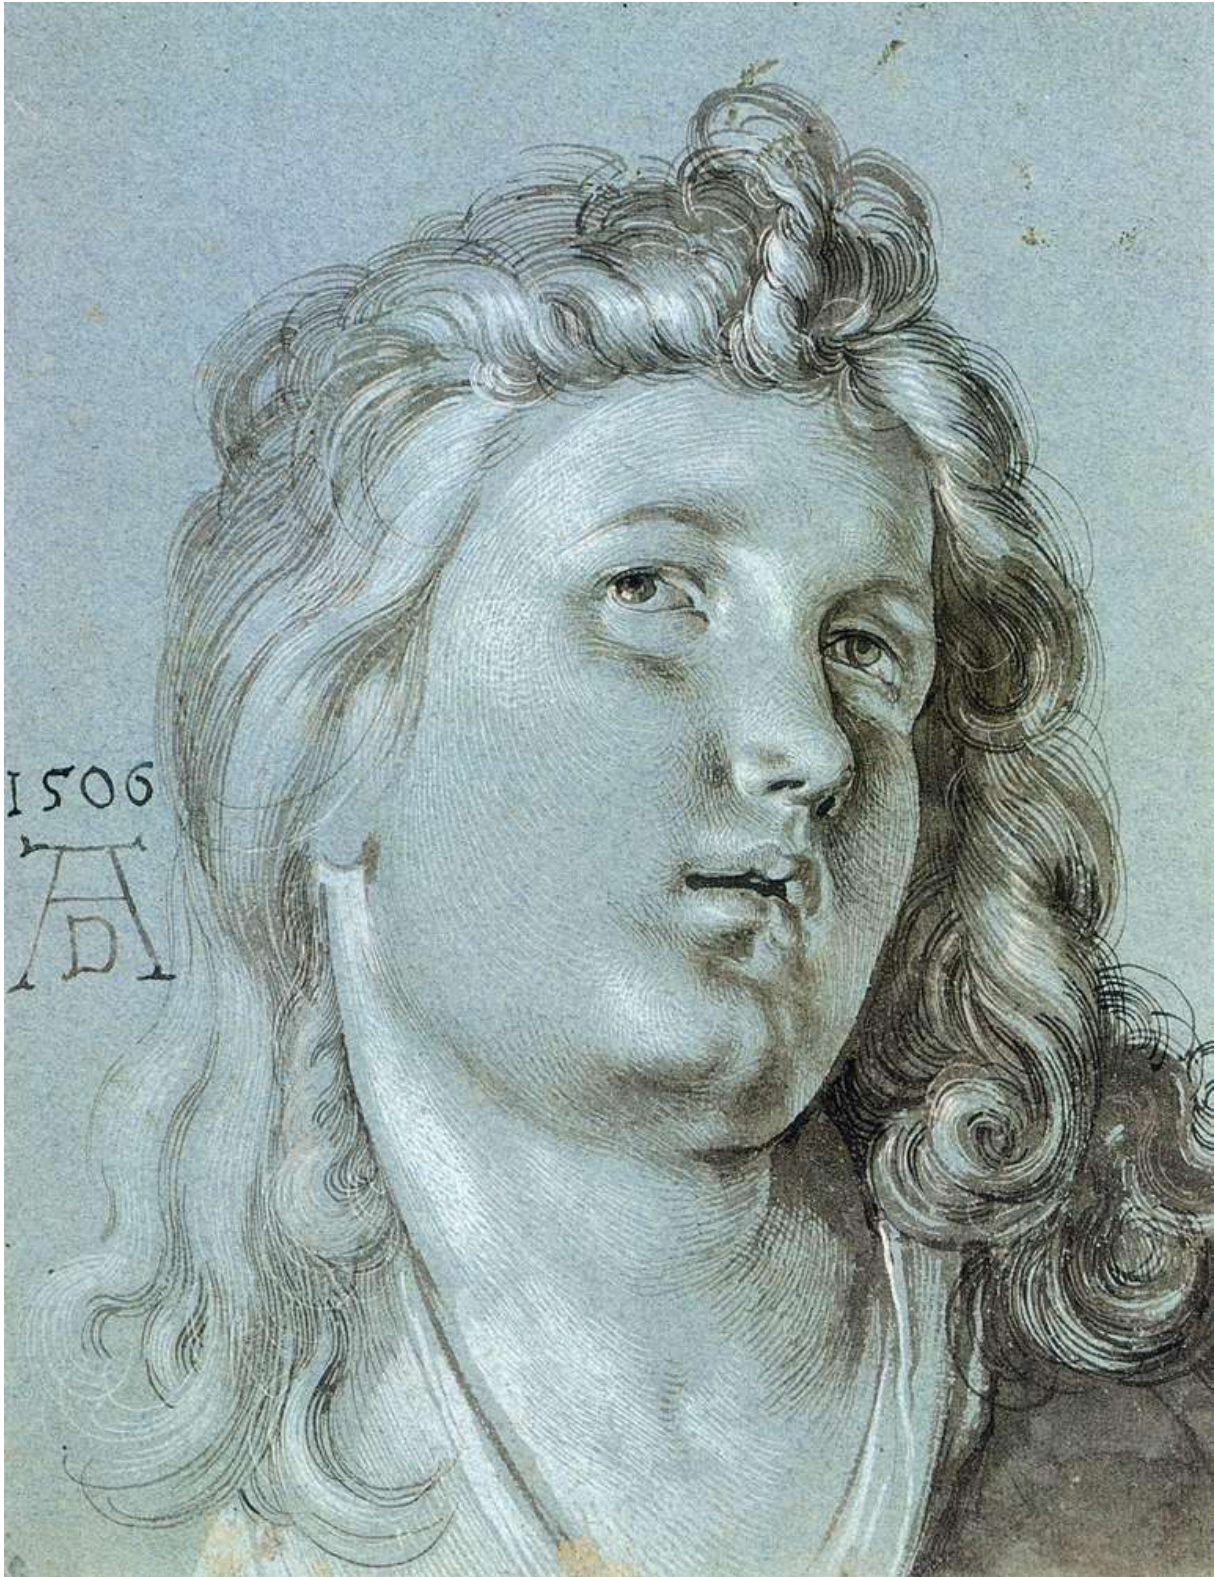

Táto úloha je pripravená pre starších žiakov.

Vytvorte kresebnú kópiu renesančnej portrétnej kresby. Vytlačte si kópiu kresby a narysujte si na ňu centimetrovú sieť. Veľkosť kópie – formátu preneste na výkres /1:1/ a narysujte jemnú sieť, do ktorej precíznym pozorovaním budete prenášať kresbu.

Albrecht Durer - Hlava anjela /detail/

Giuseppe Arcimboldo – Portét muža